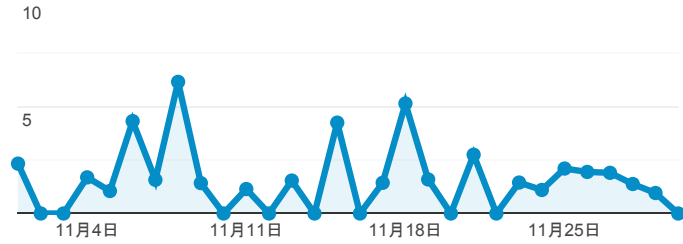

報表03_內容

2019年11月1日 - 2019年11月30日

所有使用者
100.00% 個工作階段

網頁載入平均需時 (秒)

● 平均網頁載入時間 (秒)

網頁載入平均需時 (秒)和瀏覽量 (依 網頁 分組)

網頁	平均網頁載入時間 (秒)	網頁瀏覽量
/index_detail_share.cshtml?id=5E35DC302C2DF227	38.66	1
/index_detail.aspx?srv=3&category=14	6.14	125
/index_detail_share.cshtml?id=CAE662F5E9F2EE36	5.90	3
/index_detail.aspx?srv=3&pg=3	3.63	23
/index_detail.aspx?srv=3&category=14&pg=4	3.01	11
/index_detail_share.cshtml?id=D7FF0B8C999075A8	2.90	1
/index_detail.aspx?srv=3&category=17	2.84	37
/index_detail.aspx?srv=3	2.44	166
/index_detail.aspx?srv=3&category=50	2.40	152
/index_detail.aspx?srv=3&category=14&pg=5	2.34	5

瀏覽量 (依網頁分組)

造訪和新造訪率 (依 關鍵字 分組)

關鍵字	工作階段	新工作階段百分比
(not provided)	2,534	73.13%
(not set)	3	33.33%
amazon	2	100.00%

網頁載入平均需時 (秒) (依瀏覽器分組)

瀏覽器	平均網頁載入時間 (秒)
Samsung Internet	5.52
Safari	2.59
Chrome	2.18
Internet Explorer	0.93