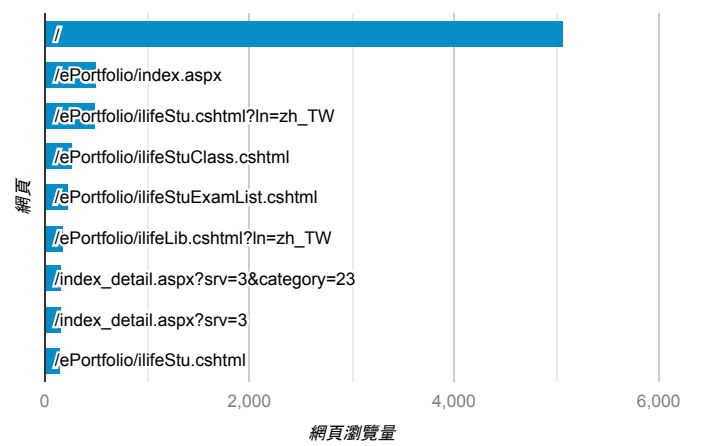

報表03_內容

2019年11月1日 - 2019年11月30日

所有使用者
100.00% 個工作階段

網頁載入平均需時 (秒)

● 平均網頁載入時間 (秒)

網頁載入平均需時 (秒)和瀏覽量 (依 網頁 分組)

網頁	平均網頁載入時間 (秒)	網頁瀏覽量
/index_detail_share.cshtml?id=5E35DC302C2DF227	38.66	1
/index_detail.aspx?srv=3&category=14	6.14	125
/index_detail_share.cshtml?id=CAE662F5E9F2EE36	5.90	3
/index_detail.aspx?srv=3&pg=3	3.63	23
/index_detail.aspx?srv=3&category=14&pg=4	3.01	11
/index_detail_share.cshtml?id=D7FF0B8C999075A8	2.90	1
/index_detail.aspx?srv=3&category=17	2.84	37
/index_detail.aspx?srv=3	2.44	166
/index_detail.aspx?srv=3&category=50	2.40	152
/index_detail.aspx?srv=3&category=14&pg=5	2.34	5

瀏覽量 (依網頁分組)

造訪和新造訪率 (依 關鍵字 分組)

關鍵字	工作階段	新工作階段百分比
(not provided)	2,534	73.13%
(not set)	3	33.33%
amazon	2	100.00%

網頁載入平均需時 (秒) (依瀏覽器分組)

瀏覽器	平均網頁載入時間 (秒)
Samsung Internet	5.52
Safari	2.59
Chrome	2.18
Internet Explorer	0.93